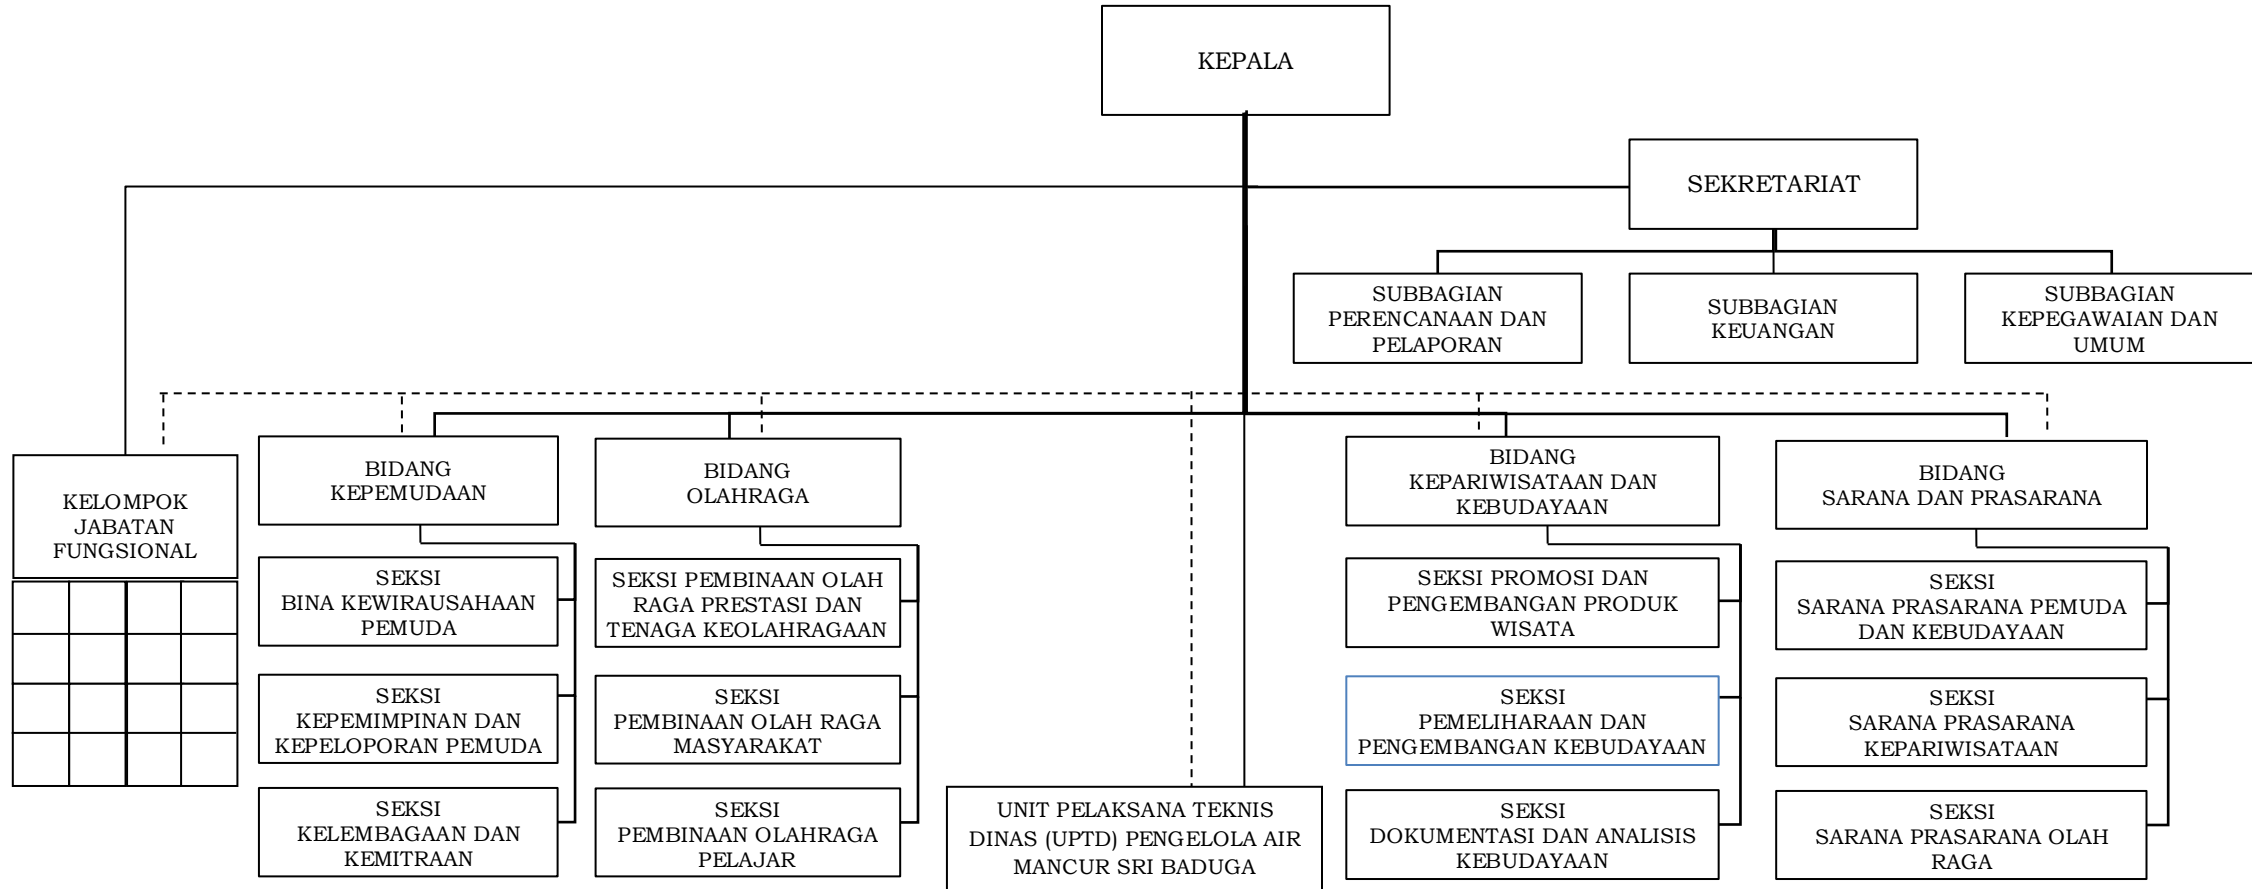

**BAGAN STRUKTUR ORGANISASI
DINAS KEPEMUDAAN, OLAHRAGA, PARIWISATA DAN KEBUDAYAAN KABUPATEN PURWAKARTA**

BAGAN STRUKTUR ORGANISASI
UNIT PELAKSANA TEKNIS DINAS (UPTD):

1. UPTD PENGELOLA AIR MANCUR SRI BADUGA;