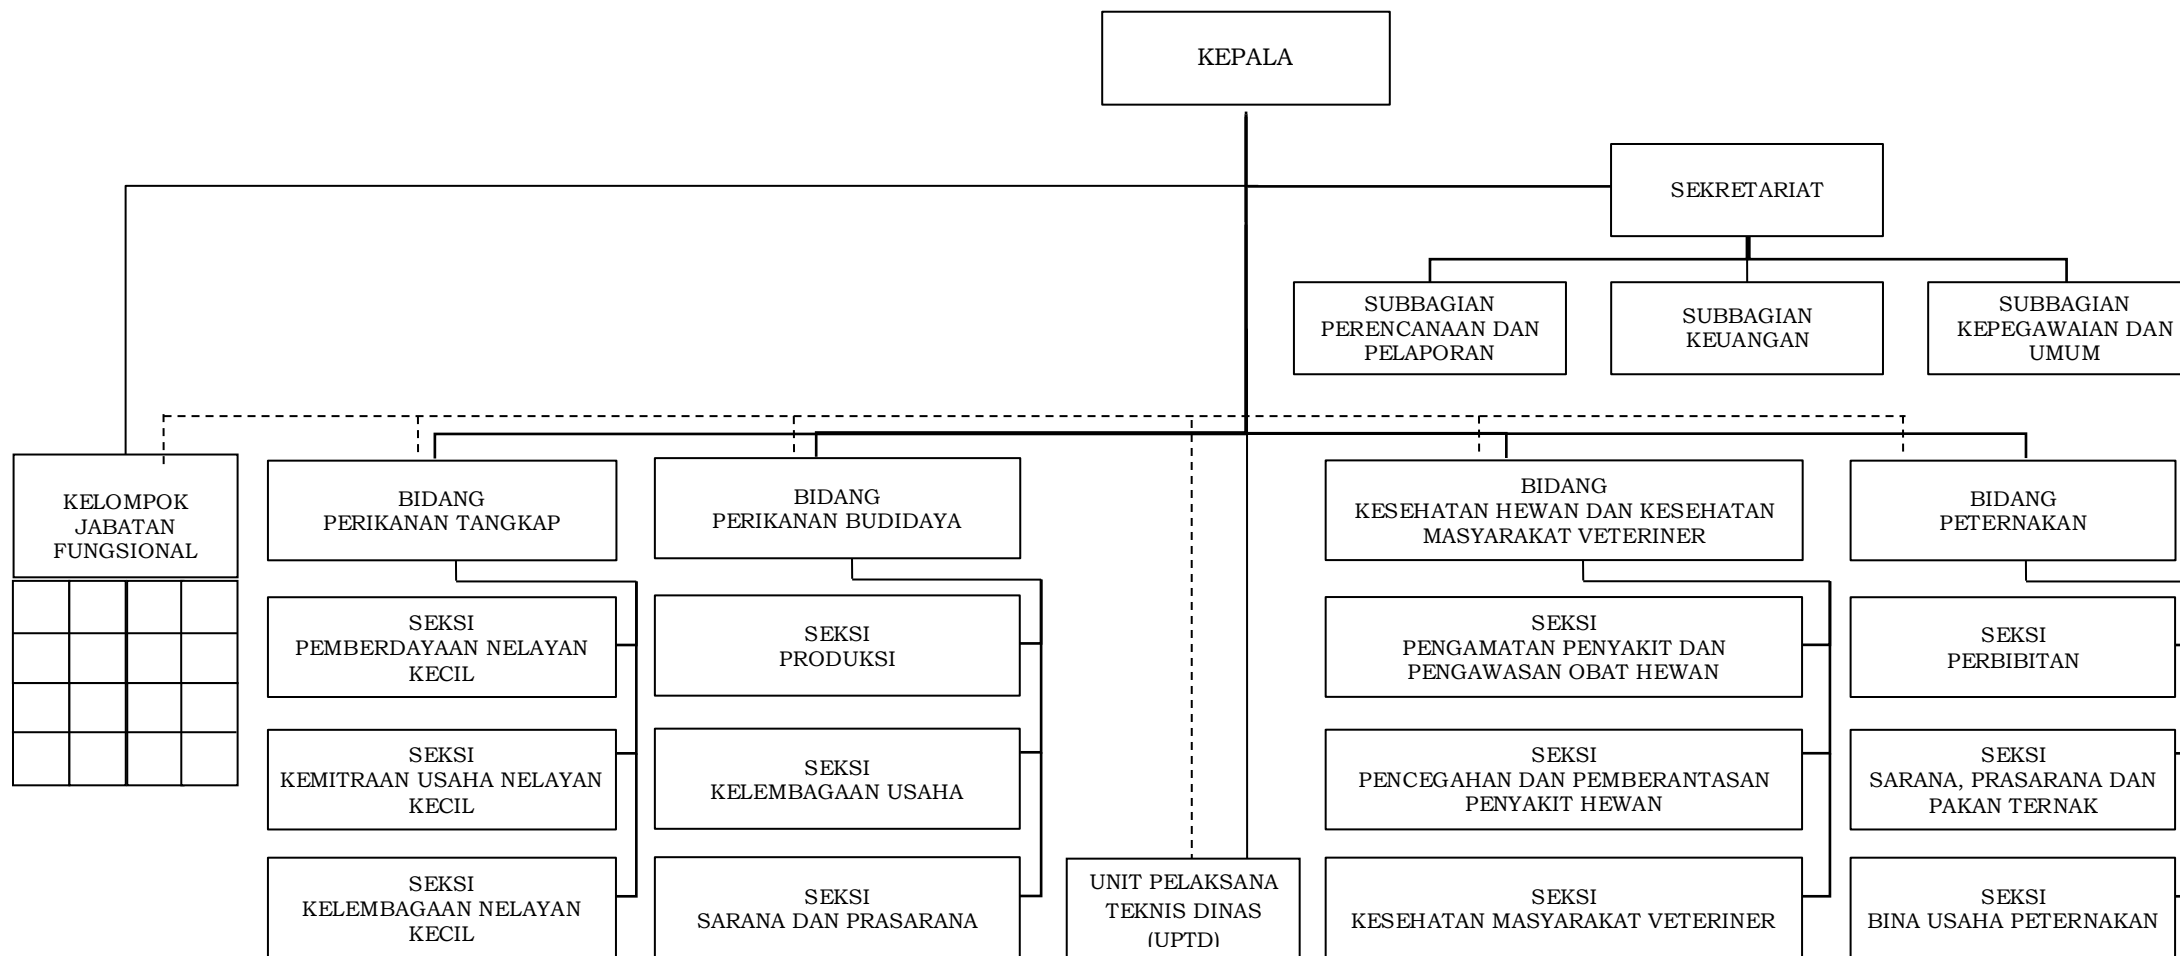

**BAGAN STRUKTUR ORGANISASI
DINAS PERIKANAN DAN PETERNAKAN KABUPATEN PURWAKARTA**

- UPTD terdiri dari :
1. UPTD BALAI BENIH IKAN (BBI);
 2. UPTD PERIKANAN PERAIRAN UMUM;
 3. UPTD PENGEMBANGAN PRODUK HASIL PERIKANAN;
 4. UPTD RUMAH POTONG HEWAN (RPH);
 5. UPTD PASAR HEWAN;
 6. UPTD PUSAT KESEHATAN HEWAN

**BAGAN STRUKTUR ORGANISASI
UNIT PELAKSANA TEKNIS DINAS (UPTD):**

1. UPTD BALAI BENIH IKAN (BBI);
2. UPTD RUMAH POTONG HEWAN (RPH);
3. UPTD PASAR HEWAN;

4. UPTD PERIKANAN PERAIRAN UMUM;
5. UPTD PENGEMBANGAN PRODUK HASIL PERIKANAN;
6. UPTD PUSAT KESEHATAN HEWAN.