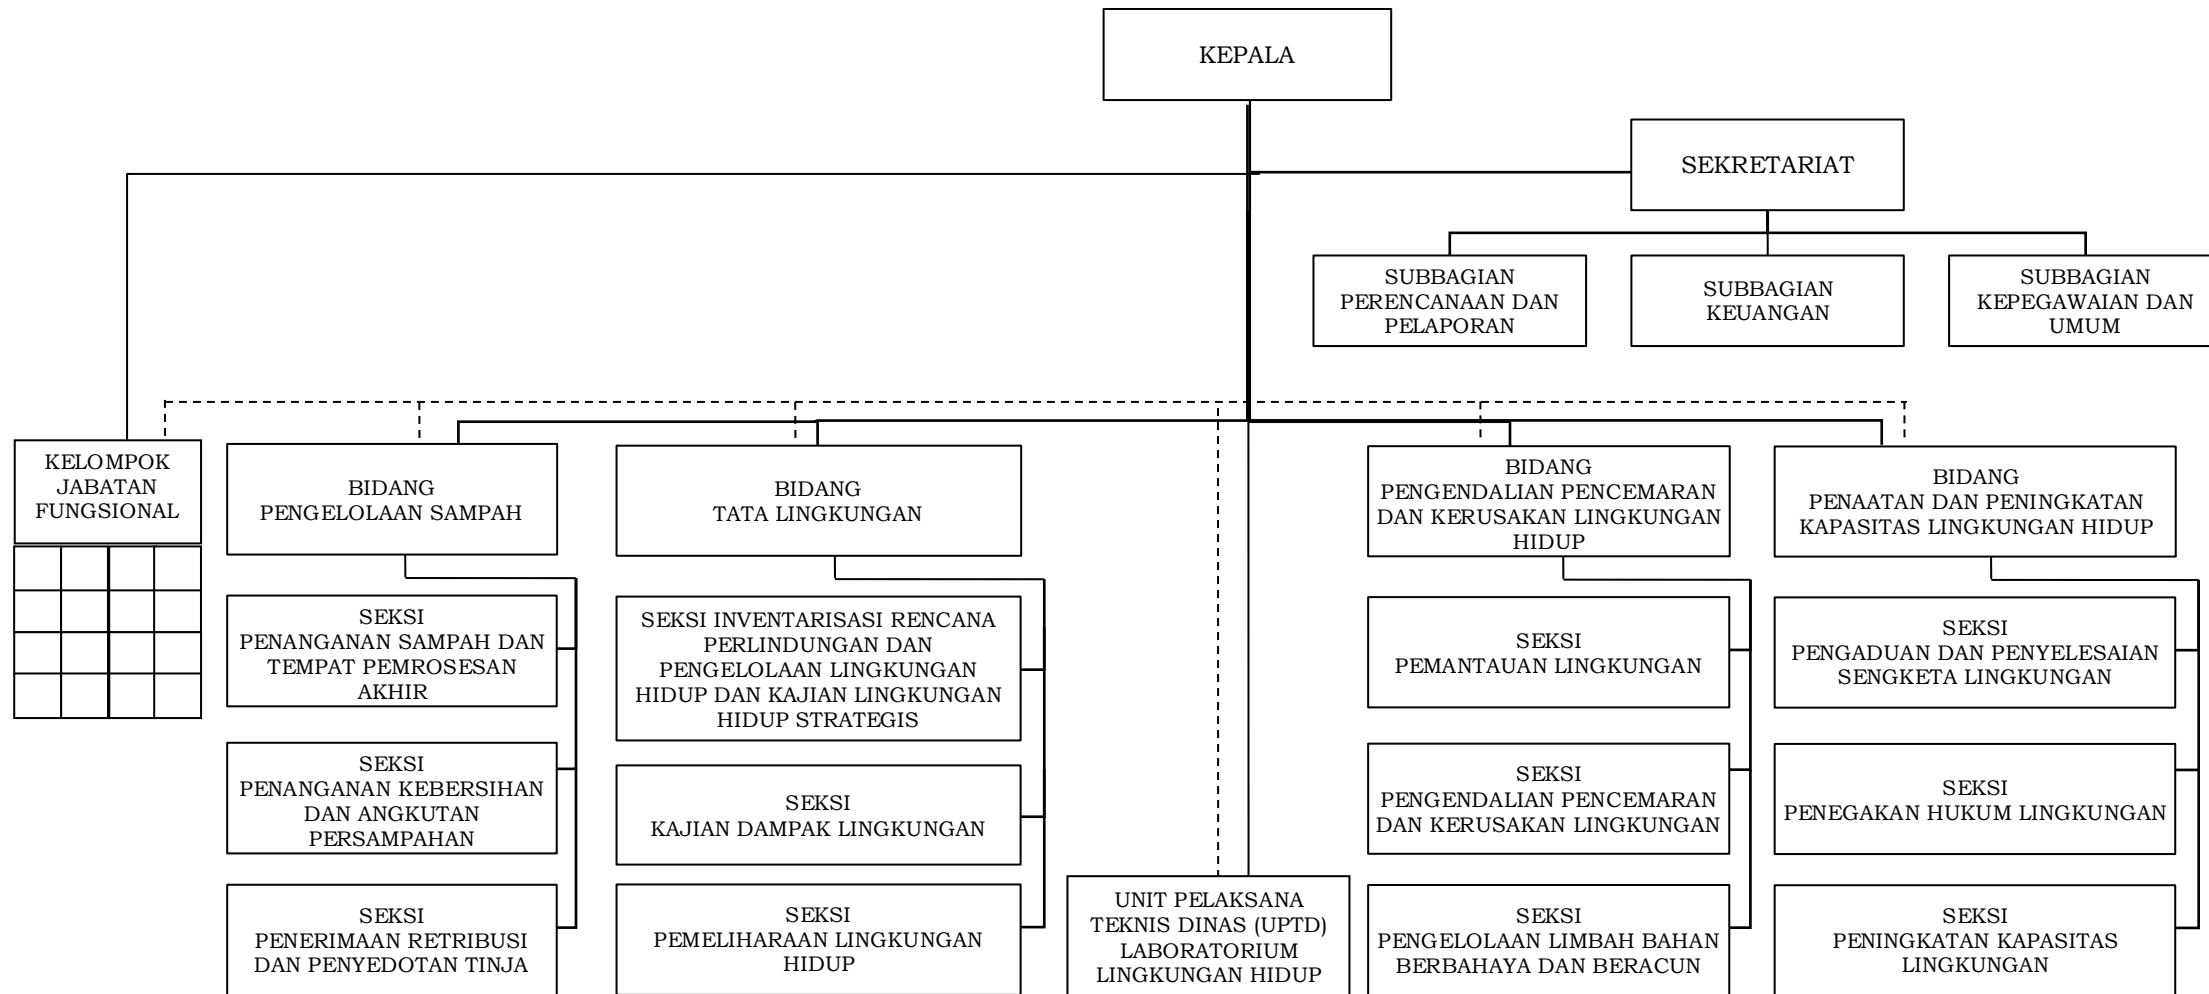

**BAGAN STRUKTUR ORGANISASI
DINAS LINGKUNGAN HIDUP KABUPATEN PURWAKARTA**

BAGAN STRUKTUR ORGANISASI
UNIT PELAKSANA TEKNIS DINAS (UPTD) :
UPTD LABORATORIUM LINGKUNGAN HIDUP;