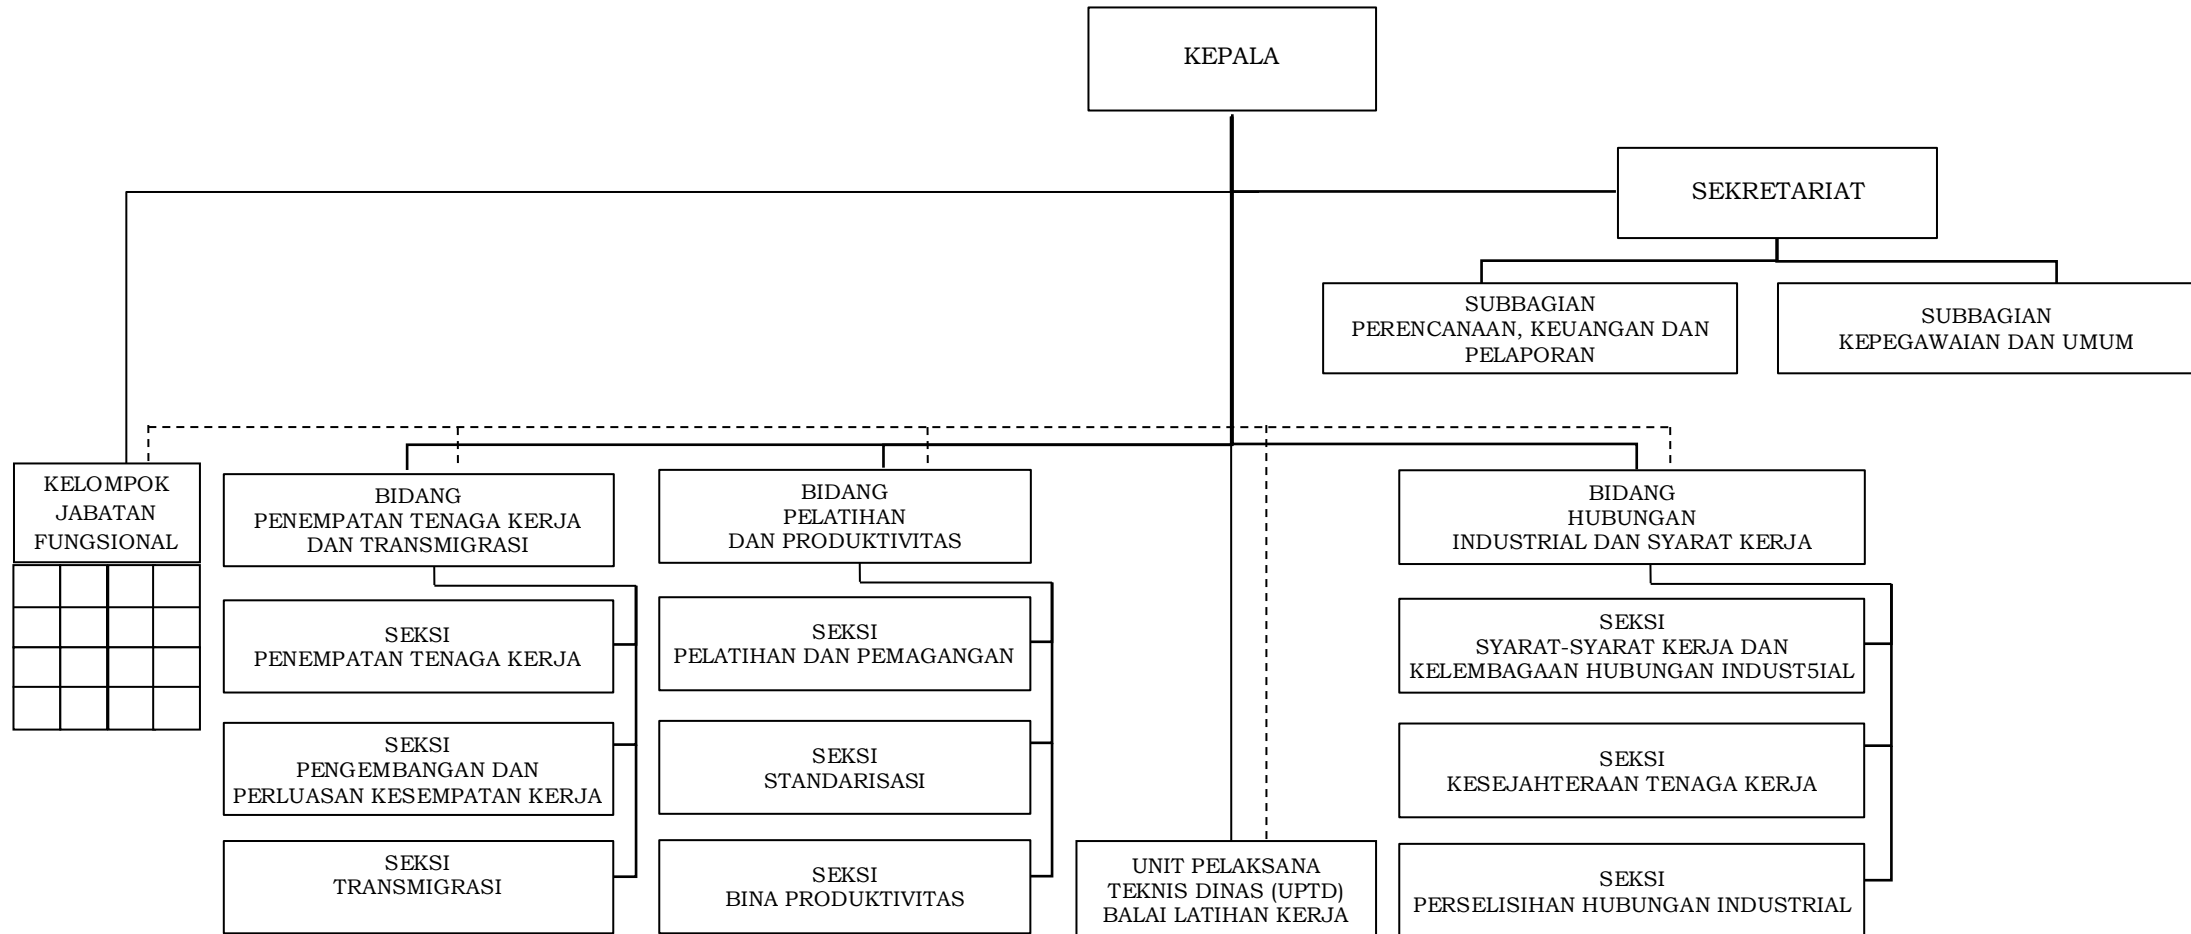

**BAGAN STRUKTUR ORGANISASI  
DINAS KETENAGAKERJAAN DAN TRANSMIGRASI KABUPATEN PURWAKARTA**

BAGAN STRUKTUR ORGANISASI

UNIT PELAKSANA TEKNIS DINAS (UPTD) :

UPTD BALAI LATIHAN KERJA (BLK).