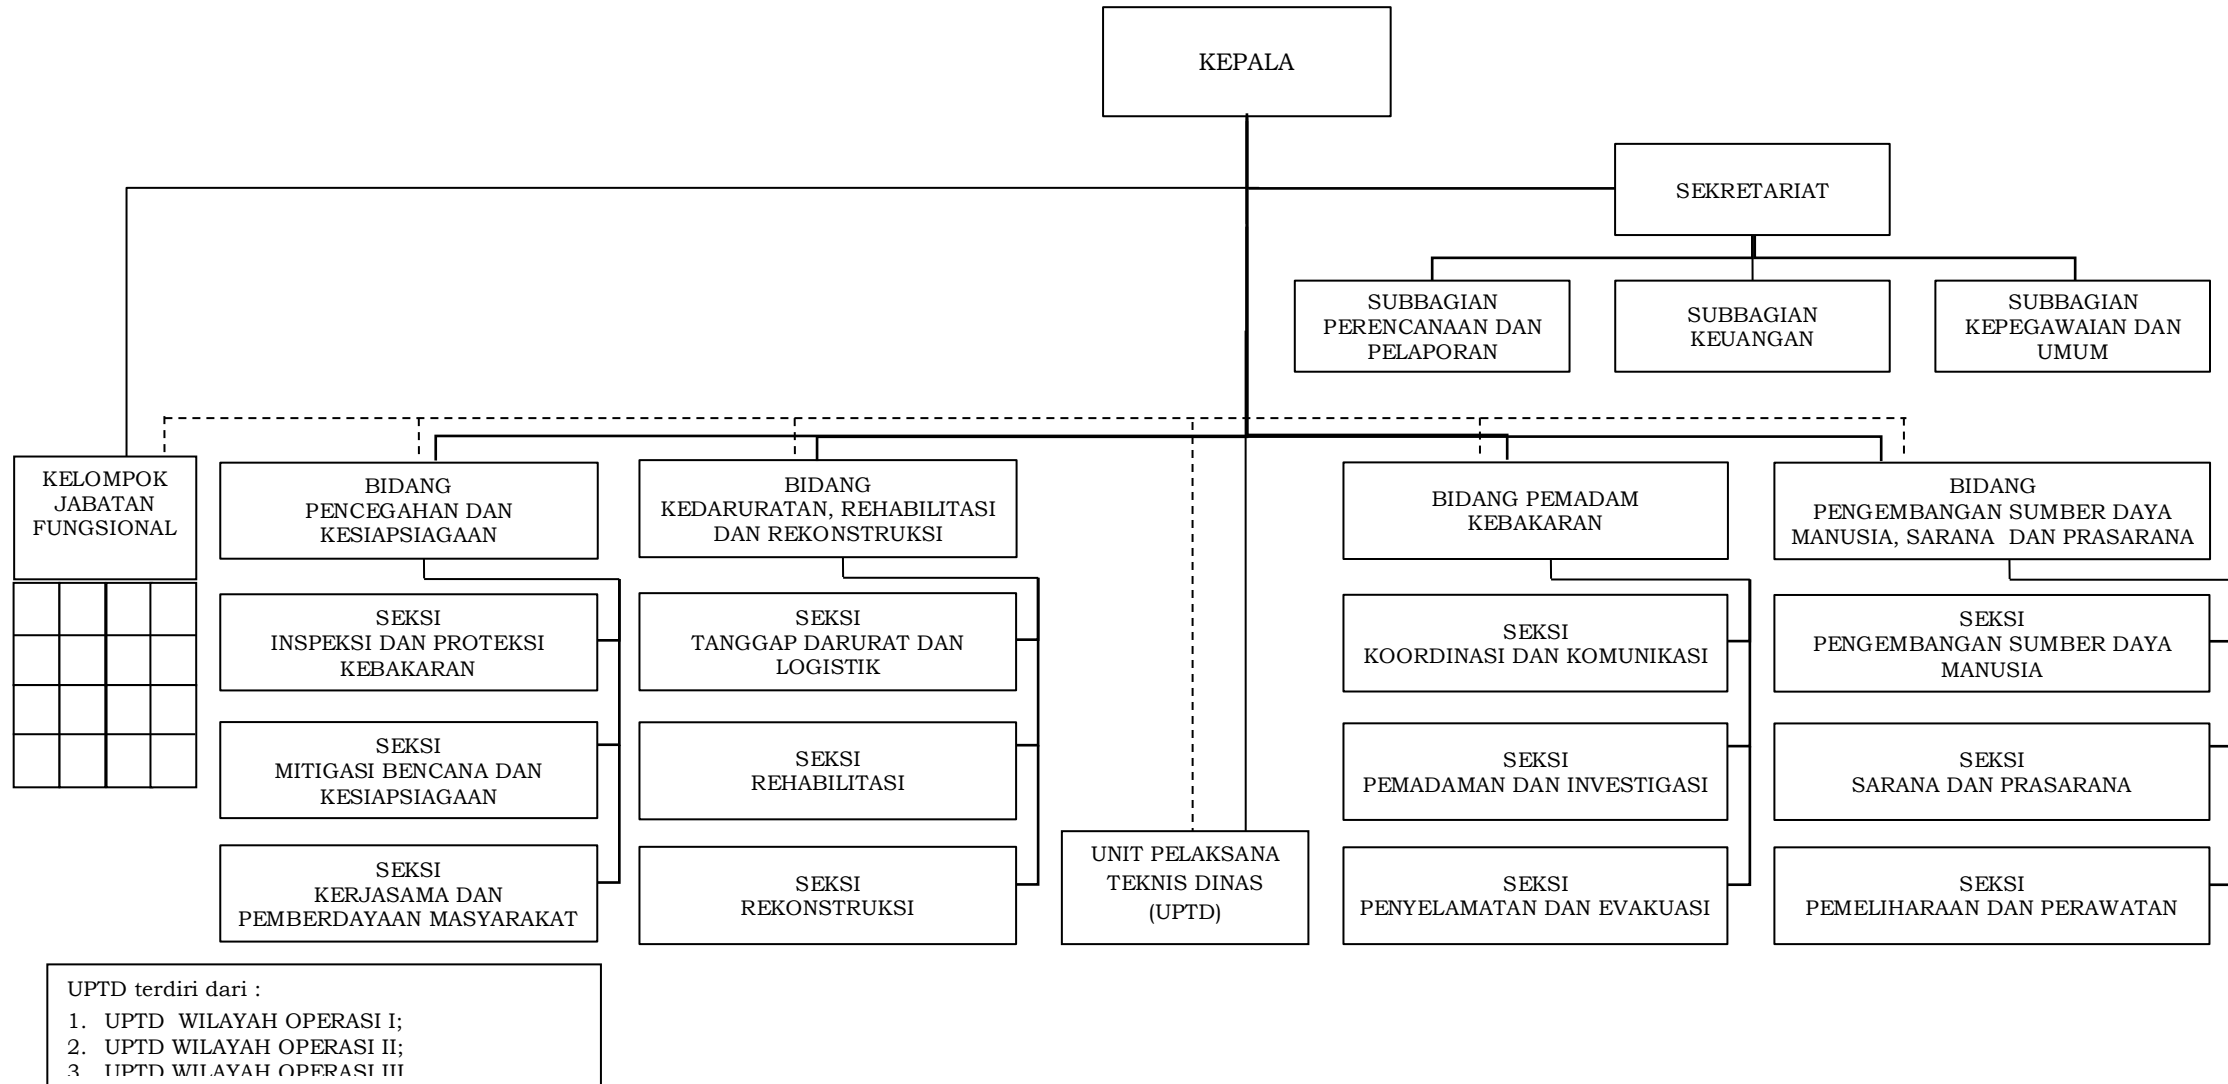

**BAGAN STRUKTUR ORGANISASI
DINAS PEMADAM KEBAKARAN DAN PENANGGULANGAN BENCANA KABUPATEN PURWAKARTA**

BAGAN STRUKTUR ORGANISASI
UNIT PELAKSANA TEKNIS DINAS (UPTD) :

1. UPTD WILAYAH OPERASI I;
2. UPTD WILAYAH OPERASI II; dan
3. UPTD WILAYAH OPERASI III.