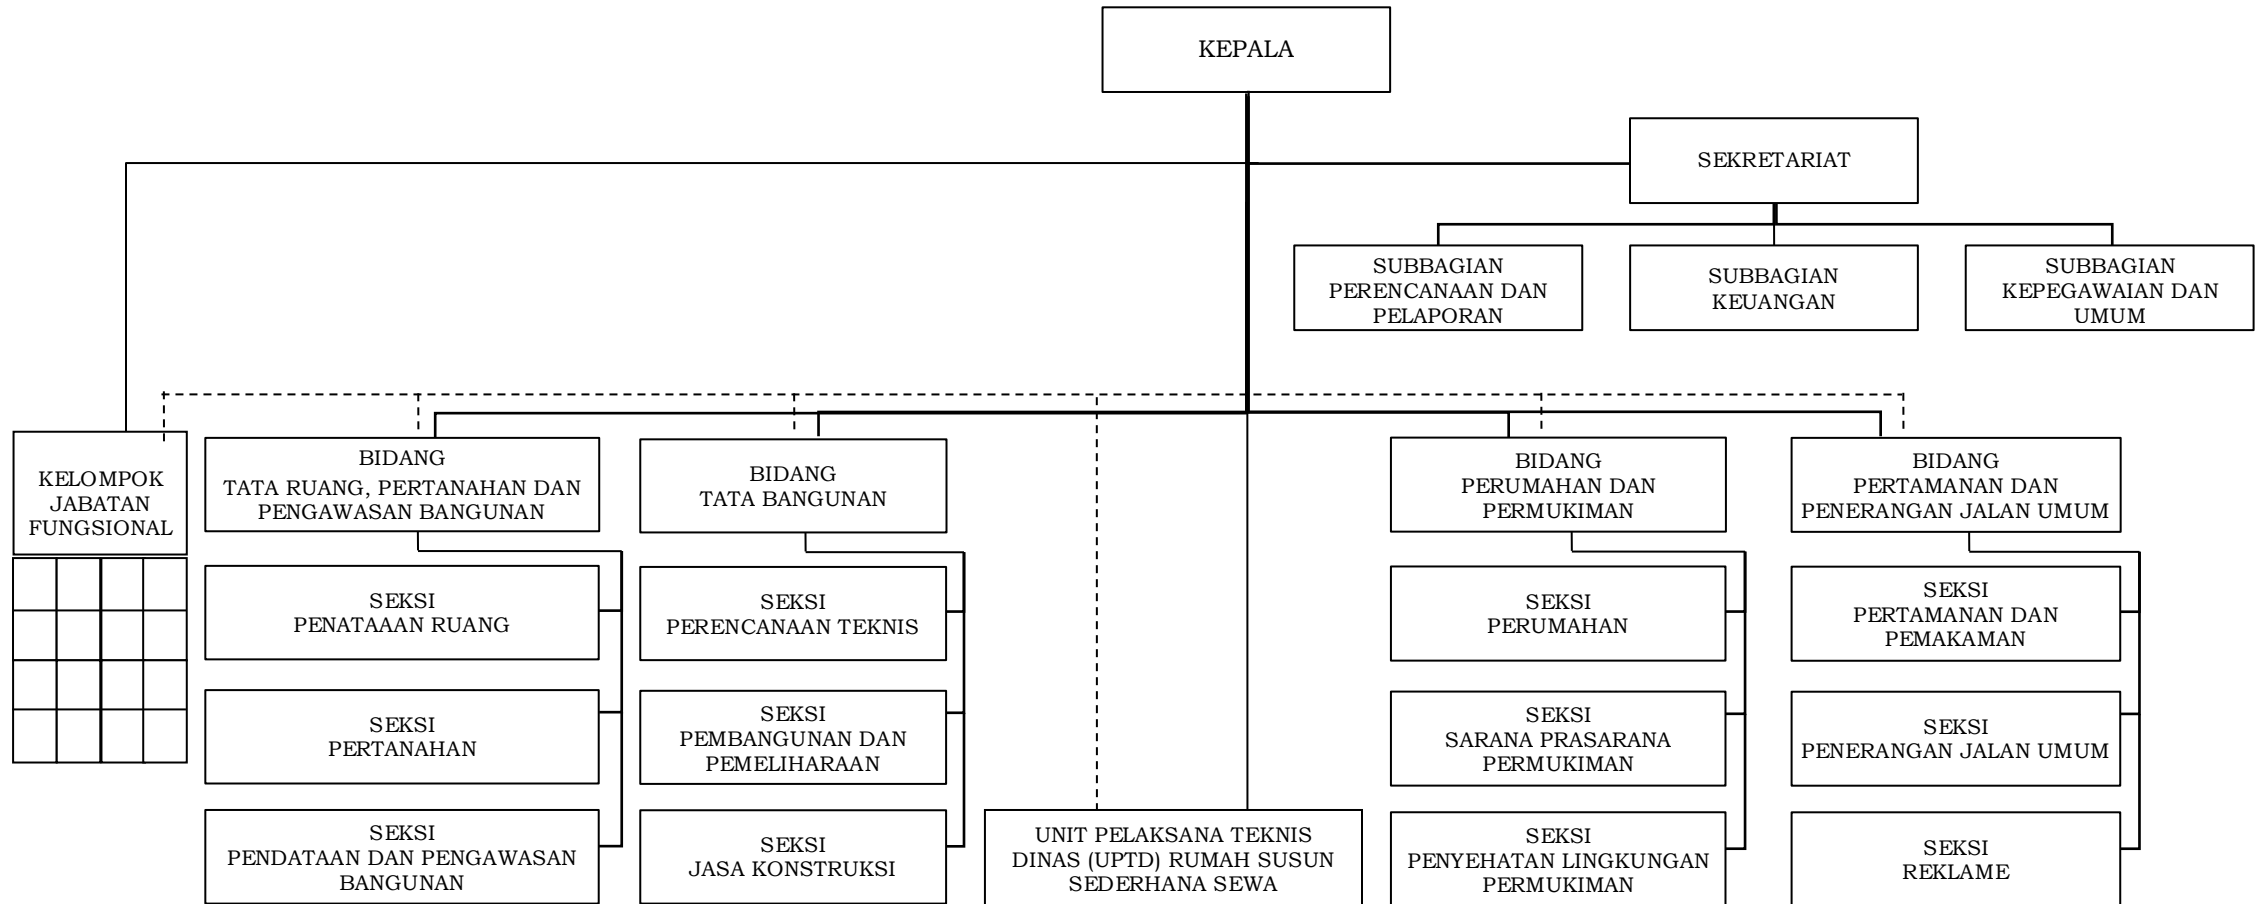

**BAGAN STRUKTUR ORGANISASI
DINAS TATA RUANG DAN PERMUKIMAN KABUPATEN PURWAKARTA**

BAGAN STRUKTUR ORGANISASI
UNIT PELAKSANA TEKNIS DINAS (UPTD) :

UPTD RUMAH SUSUN SEDERHANA SEWA.