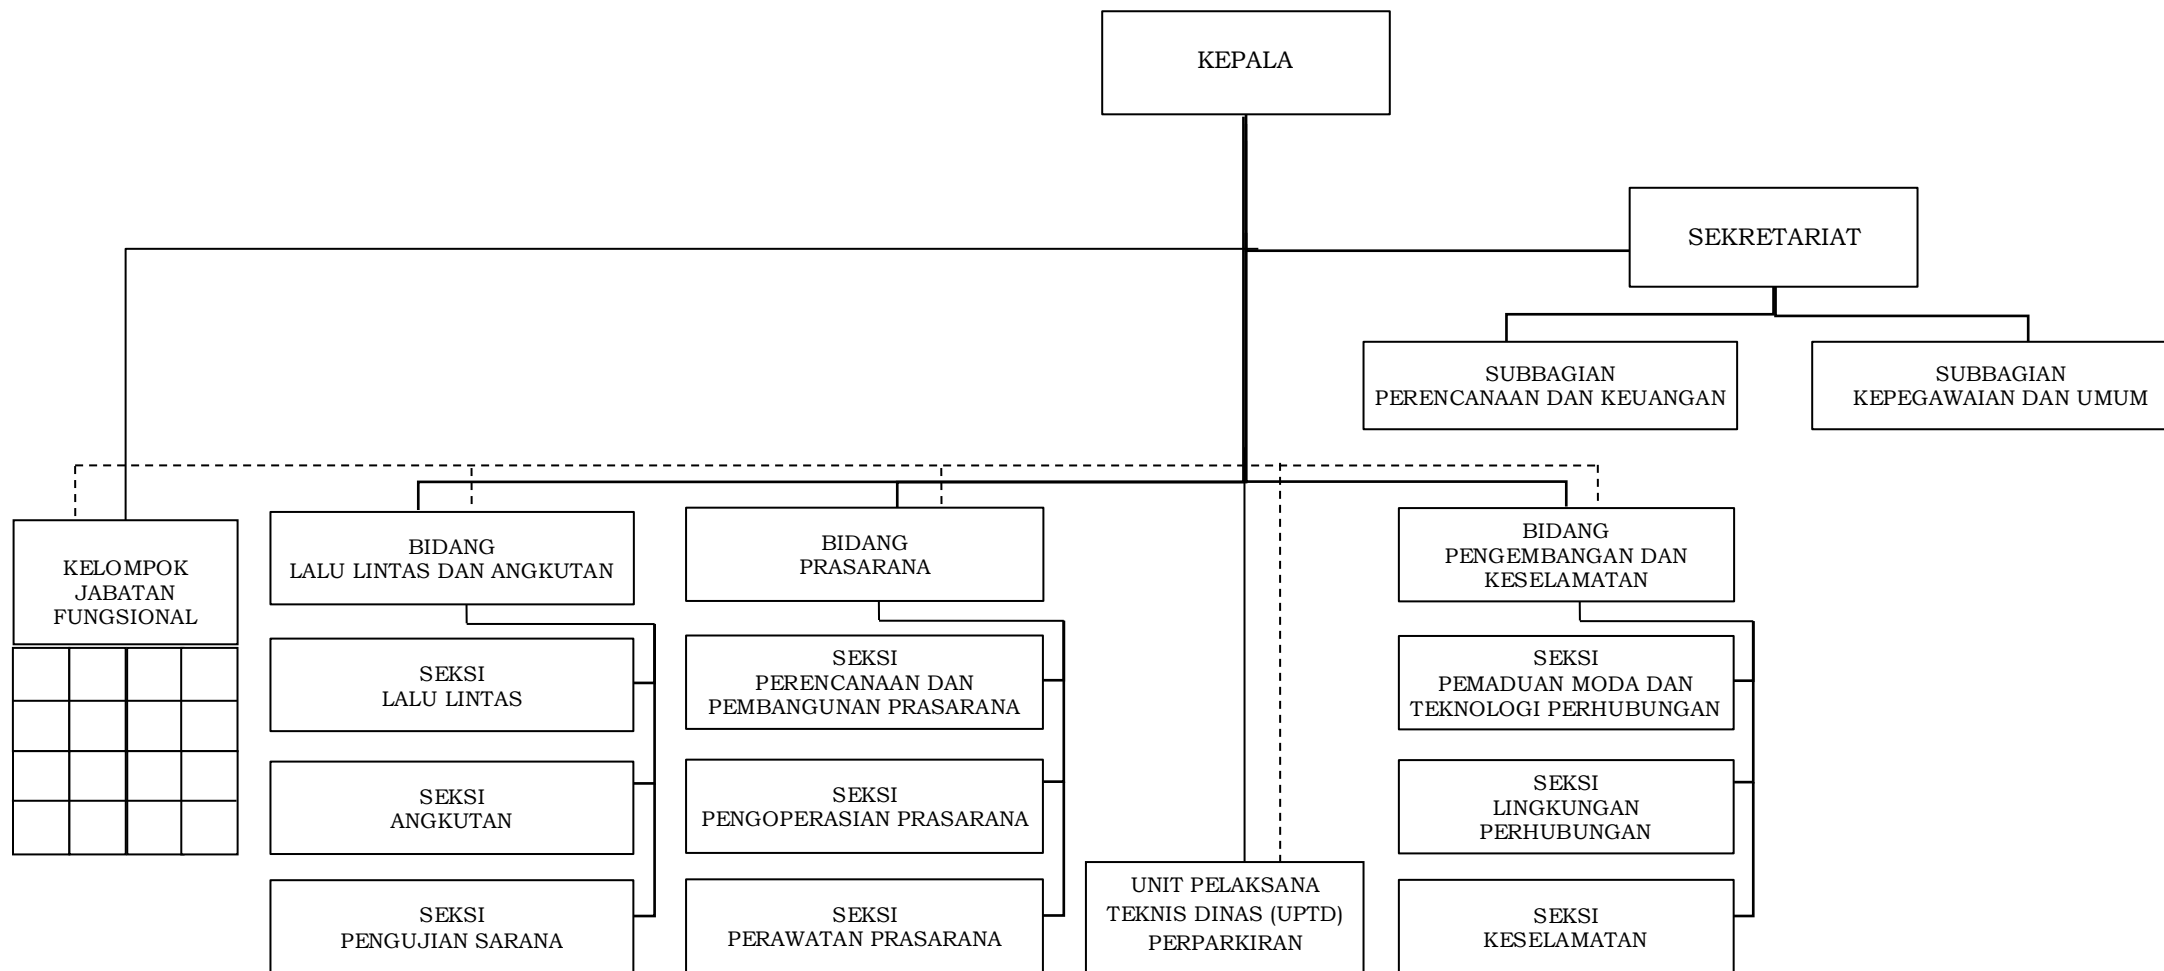

**BAGAN STRUKTUR ORGANISASI
DINAS PERHUBUNGAN KABUPATEN PURWAKARTA**

BAGAN STRUKTUR ORGANISASI
UNIT PELAKSANA TEKNIS DINAS (UPTD) :

UPTD PERPARKIRAN