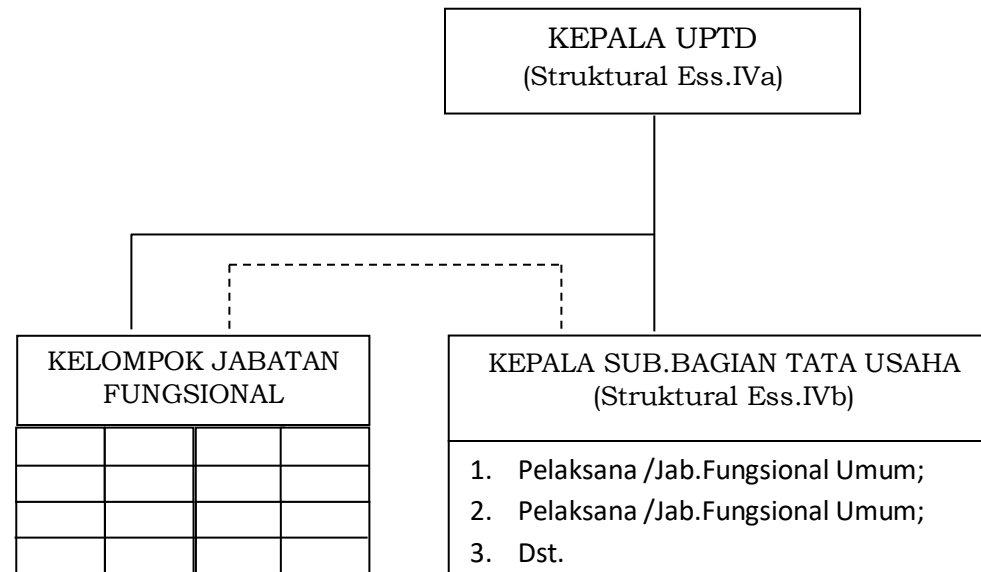

**BAGAN STRUKTUR ORGANISASI
DINAS KOPERASI, USAHA KECIL DAN MENENGAH, PERDAGANGAN DAN PERINDUSTRIAN KABUPATEN PURWAKARTA**

- UPTD terdiri dari :
1. UPTD PASAR JUMA'AH DAN PASAR KI SUNDA LEUWIPANJANG;
 2. UPTD PASAR SIMPANG DAN PASAR WANAYASA;
 3. UPTD PASAR CITEKO PLERED;
 4. UPTD LITBANG KERAMIK;
 5. UPTD METROLOGI LEGAL

BAGAN STRUKTUR ORGANISASI
UNIT PELAKSANA TEKNIS DINAS (UPTD):

1. UPTD PASAR JUMA'AH DAN PASAR KI SUNDA LEUWIPANJANG;
2. UPTD PASAR SIMPANG DAN PASAR WANAYASA;
3. UPTD PASAR CITEKO PLERED;
4. UPTD LITBANG KERAMIK;