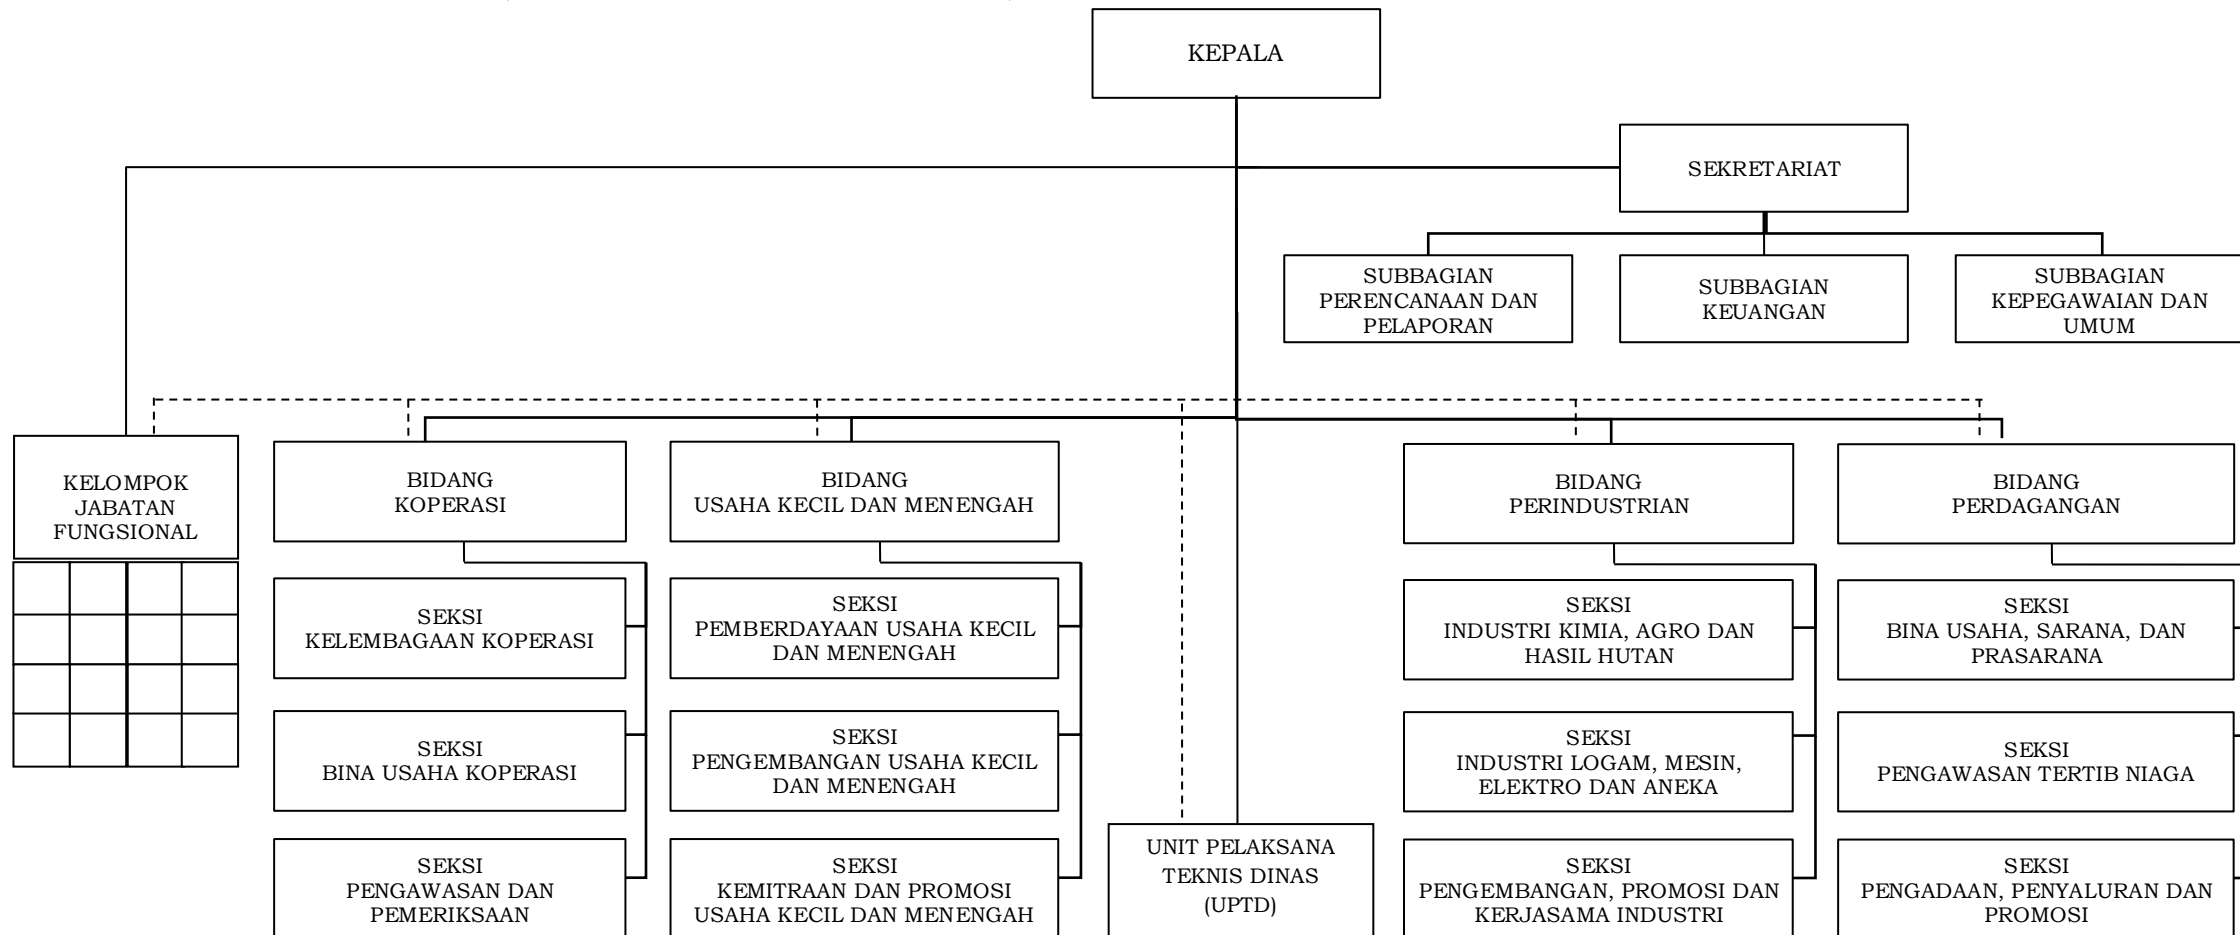

**BAGAN STRUKTUR ORGANISASI
DINAS KOPERASI, USAHA KECIL DAN MENENGAH, PERDAGANGAN DAN PERINDUSTRIAN KABUPATEN PURWAKARTA**

- UPTD terdiri dari :
1. UPTD PASAR JUMA'AH DAN PASAR KI SUNDA LEUWIPANJANG;
 2. UPTD PASAR SIMPANG DAN PASAR WANAYASA;
 3. UPTD PASAR CITEKO PLERED;
 4. UPTD LITBANG KERAMIK;
 5. UPTD METROLOGI LEGAL

BAGAN STRUKTUR ORGANISASI
UNIT PELAKSANA TEKNIS DINAS (UPTD):

1. UPTD PASAR JUMA'AH DAN PASAR KI SUNDA LEUWIPANJANG;
2. UPTD PASAR SIMPANG DAN PASAR WANAYASA;
3. UPTD PASAR CITEKO PLERED;
4. UPTD LITBANG KERAMIK;