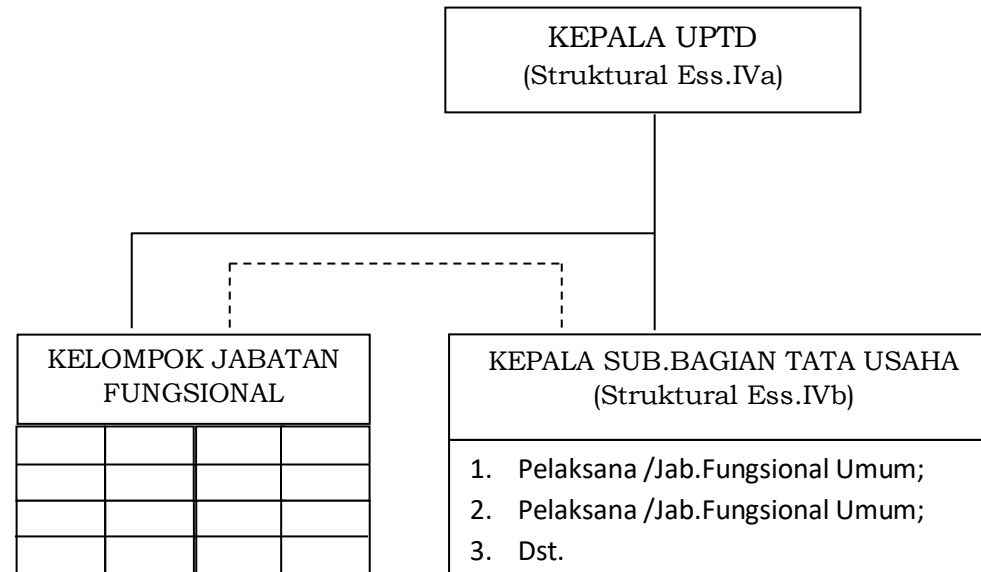

**BAGAN STRUKTUR ORGANISASI  
DINAS PENDIDIKAN KABUPATEN PURWAKARTA**

- I. Unit Pelaksana Teknis Dinas (UPTD) yang merupakan penunjang fungsi administratif dan fungsi kepegawaian satuan pendidikan Sekolah Dasar, Taman Kanak-kanak, Pendidikan Anak Usia Dini, dan Pendidikan Masyarakat di wilayah Kecamatan, terdiri atas :
  1. UPTD Kecamatan Purwakarta;
  2. UPTD Kecamatan Pasawahan;
  3. UPTD Kecamatan Pondoksalam;
  4. UPTD Kecamatan Wanayasa;
  5. UPTD Kecamatan Kiarapedes;
  6. UPTD Kecamatan Bojong;
  7. UPTD Kecamatan Darangdan;
  8. UPTD Kecamatan Sukatani;
  9. UPTD Kecamatan Plered;
  10. UPTD Kecamatan Tegalwaru;
  11. UPTD Kecamatan Maniis;
  12. UPTD Kecamatan Jatiluhur;
  13. UPTD Kecamatan Sukasari;
  14. UPTD Kecamatan Babakancikao;
  15. UPTD Kecamatan Bungursari;
  16. UPTD Kecamatan Campaka;
  17. UPTD Kecamatan Cibatu;
- II. Unit Pelaksana Teknis Dinas (UPTD) yang berbentuk satuan pendidikan formal dan nonformal

BAGAN STRUKTUR ORGANISASI  
UNIT PELAKSANA TEKNIS DINAS (UPTD):

(1). UNIT PELAKSANA TEKNIS DINAS (UPTD) KECAMATAN;

(2). UPTD SATUAN PENDIDIKAN NONFORMAL SKB