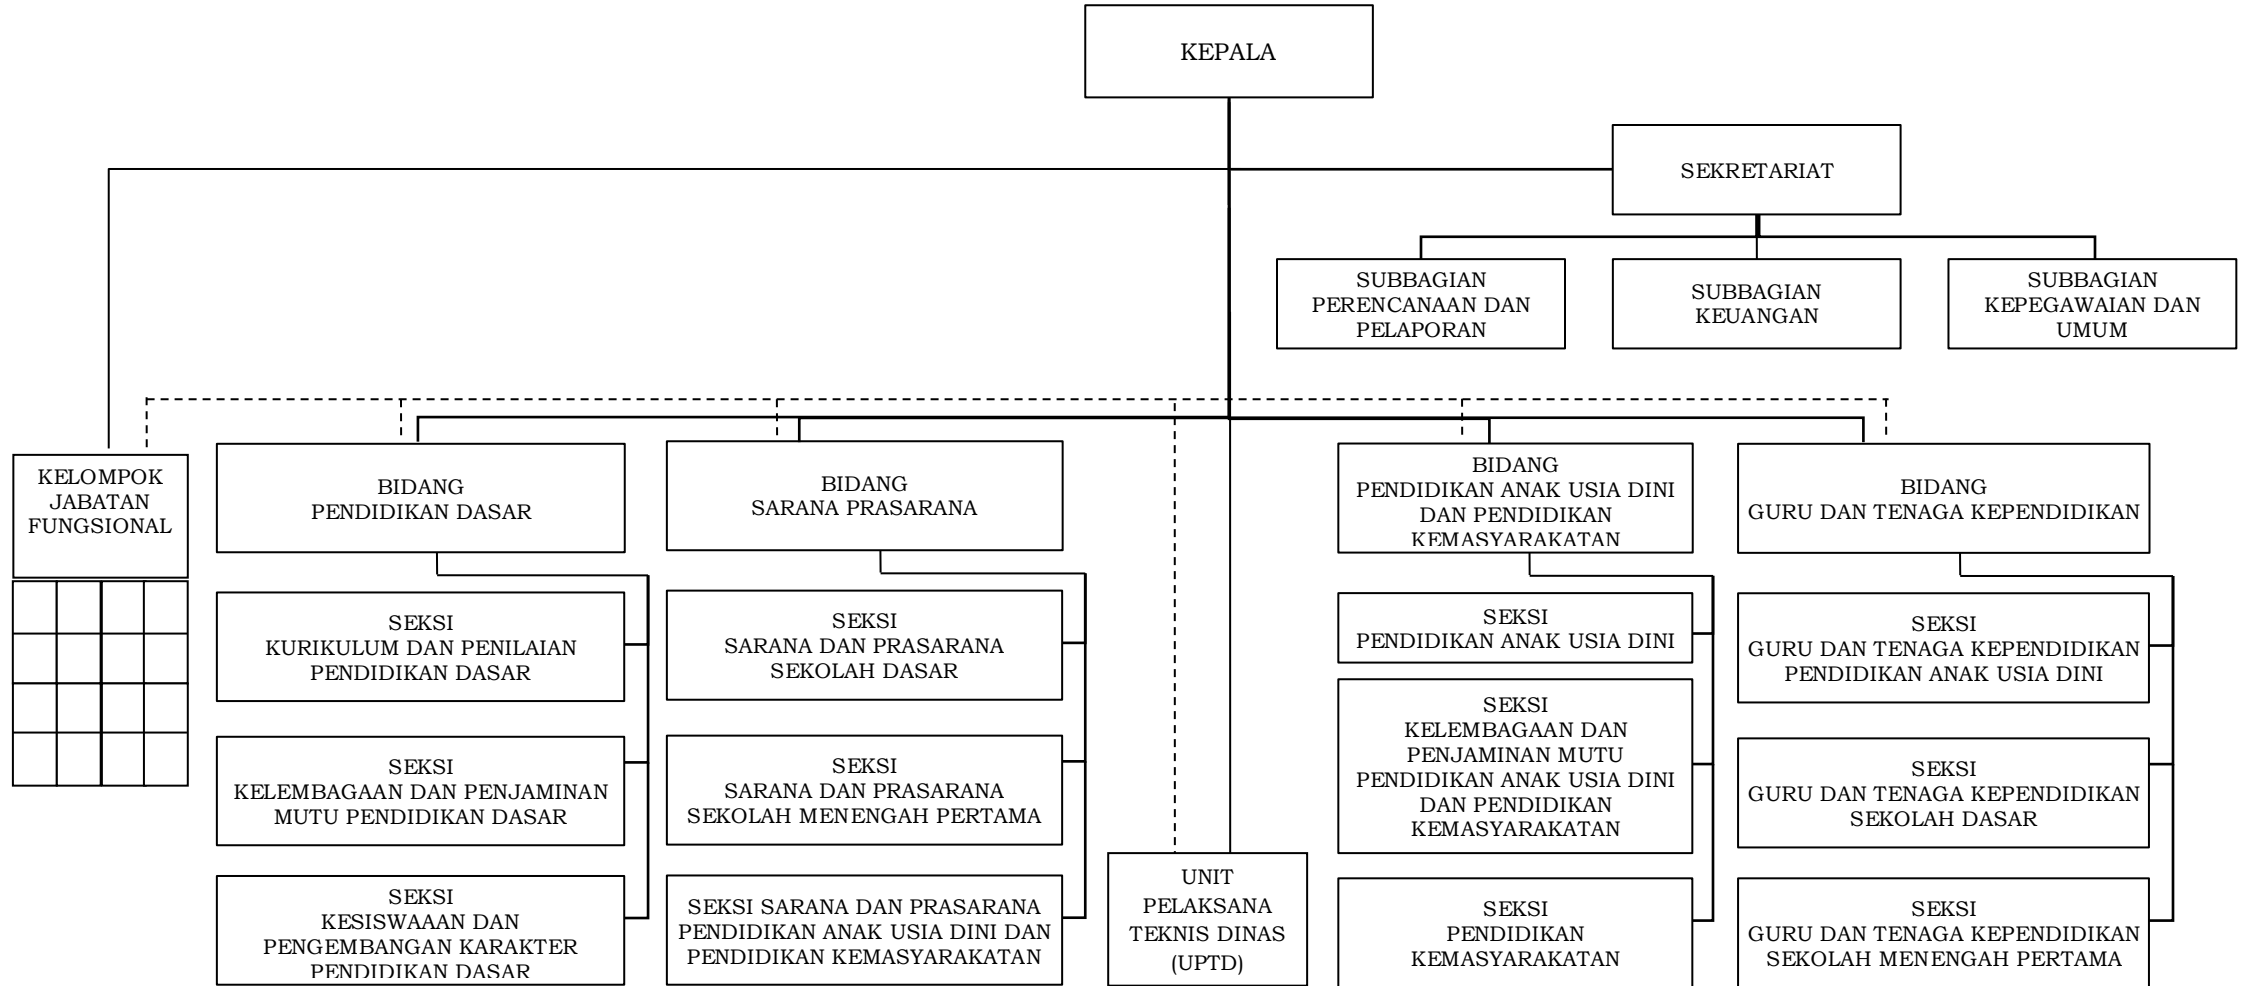

**BAGAN STRUKTUR ORGANISASI  
DINAS PENDIDIKAN KABUPATEN PURWAKARTA**

- I. Unit Pelaksana Teknis Dinas (UPTD) yang merupakan penunjang fungsi administratif dan fungsi kepegawaian satuan pendidikan Sekolah Dasar, Taman Kanak-kanak, Pendidikan Anak Usia Dini, dan Pendidikan Masyarakat di wilayah Kecamatan, terdiri atas :
  1. UPTD Kecamatan Purwakarta;
  2. UPTD Kecamatan Pasawahan;
  3. UPTD Kecamatan Pondoksalam;
  4. UPTD Kecamatan Wanayasa;
  5. UPTD Kecamatan Kiarapedes;
  6. UPTD Kecamatan Bojong;
  7. UPTD Kecamatan Darangdan;
  8. UPTD Kecamatan Sukatani;
  9. UPTD Kecamatan Plered;
  10. UPTD Kecamatan Tegalwaru;
  11. UPTD Kecamatan Maniis;
  12. UPTD Kecamatan Jatiluhur;
  13. UPTD Kecamatan Sukasari;
  14. UPTD Kecamatan Babakancikao;
  15. UPTD Kecamatan Bungursari;
  16. UPTD Kecamatan Campaka;
  17. UPTD Kecamatan Cibatu;
- II. Unit Pelaksana Teknis Dinas (UPTD) yang berbentuk satuan pendidikan formal dan nonformal

BAGAN STRUKTUR ORGANISASI  
UNIT PELAKSANA TEKNIS DINAS (UPTD):

(1). UNIT PELAKSANA TEKNIS DINAS (UPTD) KECAMATAN;

(2). UPTD SATUAN PENDIDIKAN NONFORMAL SKB