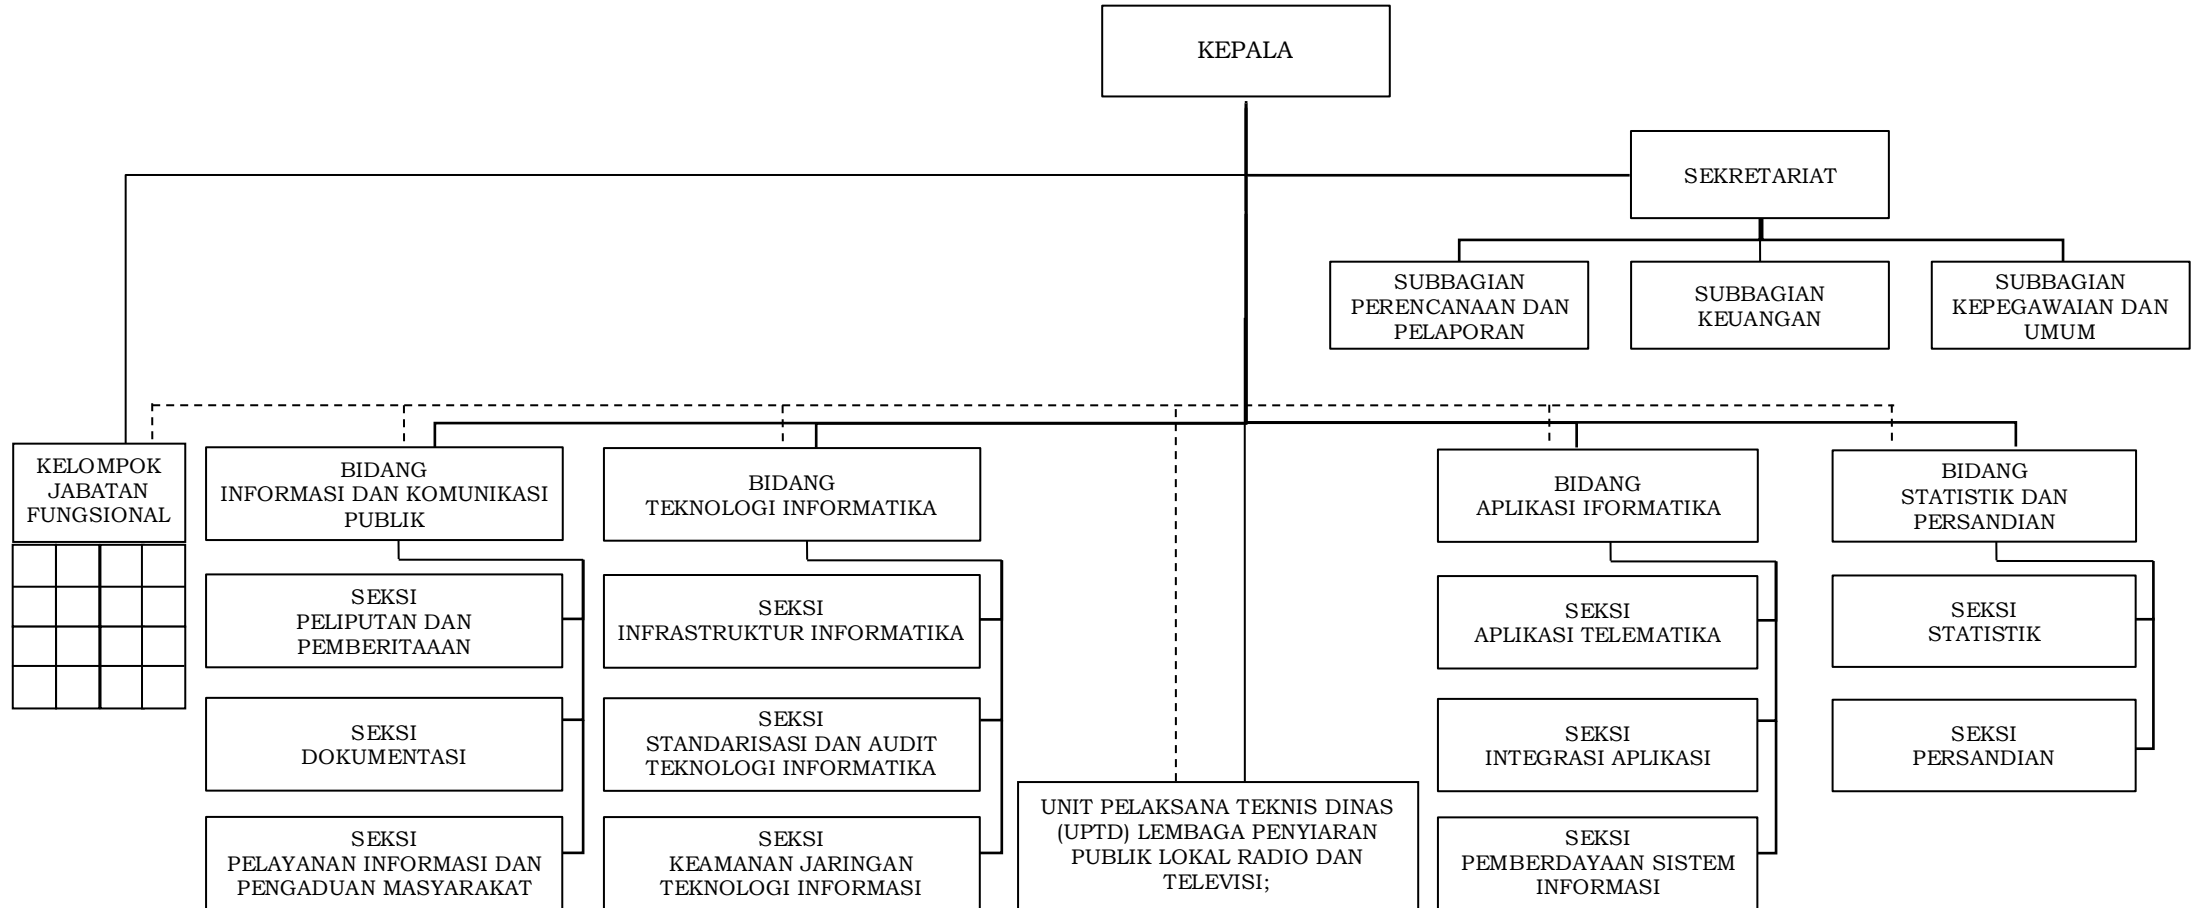

**BAGAN STRUKTUR ORGANISASI
DINAS KOMUNIKASI DAN INFORMATIKA KABUPATEN PURWAKARTA**

BAGAN STRUKTUR ORGANISASI
UNIT PELAKSANA TEKNIS DINAS (UPTD) :

UPTD LEMBAGA PENYIARAN PUBLIK LOKAL RADIO DAN TELEVISI