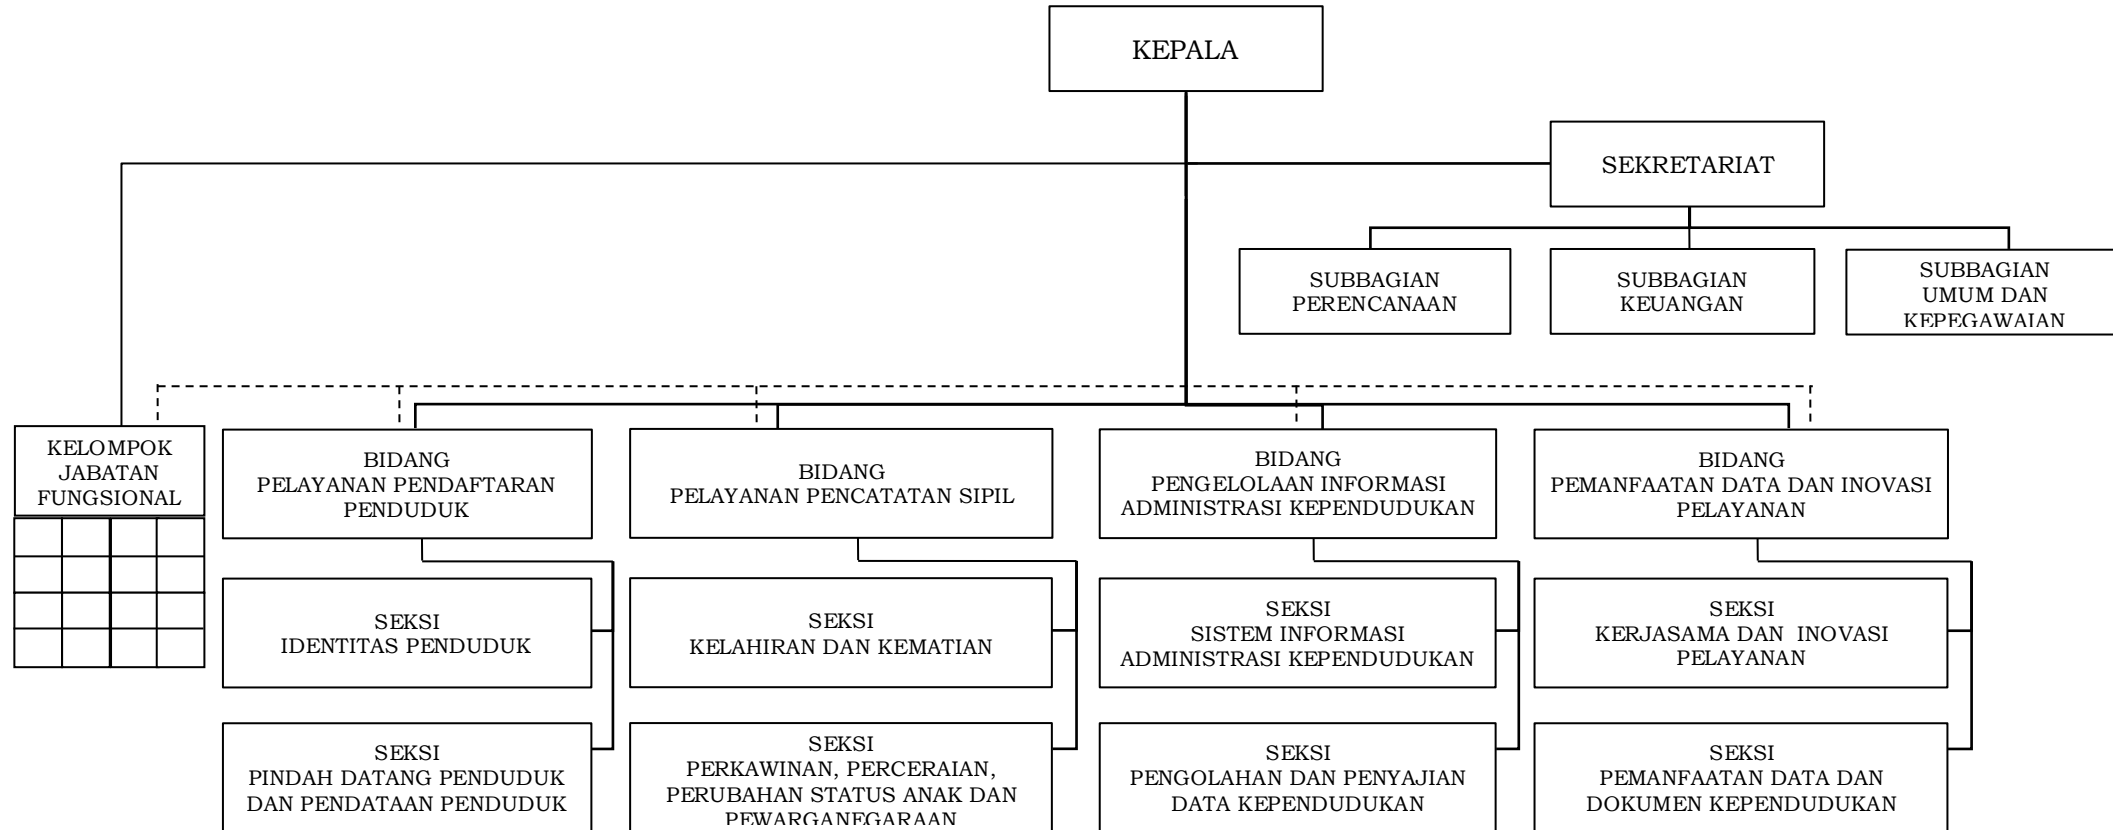

**BAGAN STRUKTUR ORGANISASI
DINAS KEPENDUDUKAN DAN PENCATATAN SIPIL KABUPATEN PURWAKARTA**

KELOMPOK JABATAN FUNGSIONAL			